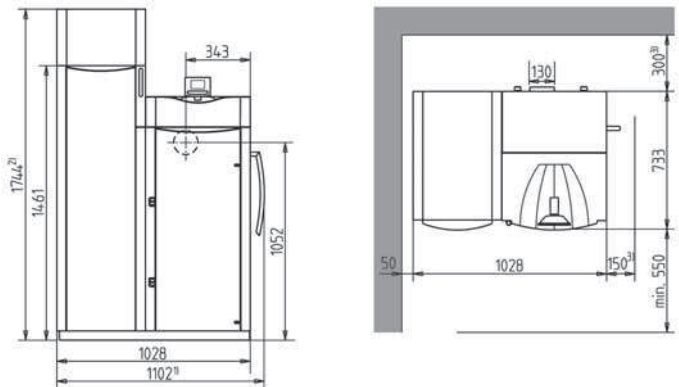

DIMENSIONES CALDERA CLASSIC / PREMIUM / EXCLUSIVE